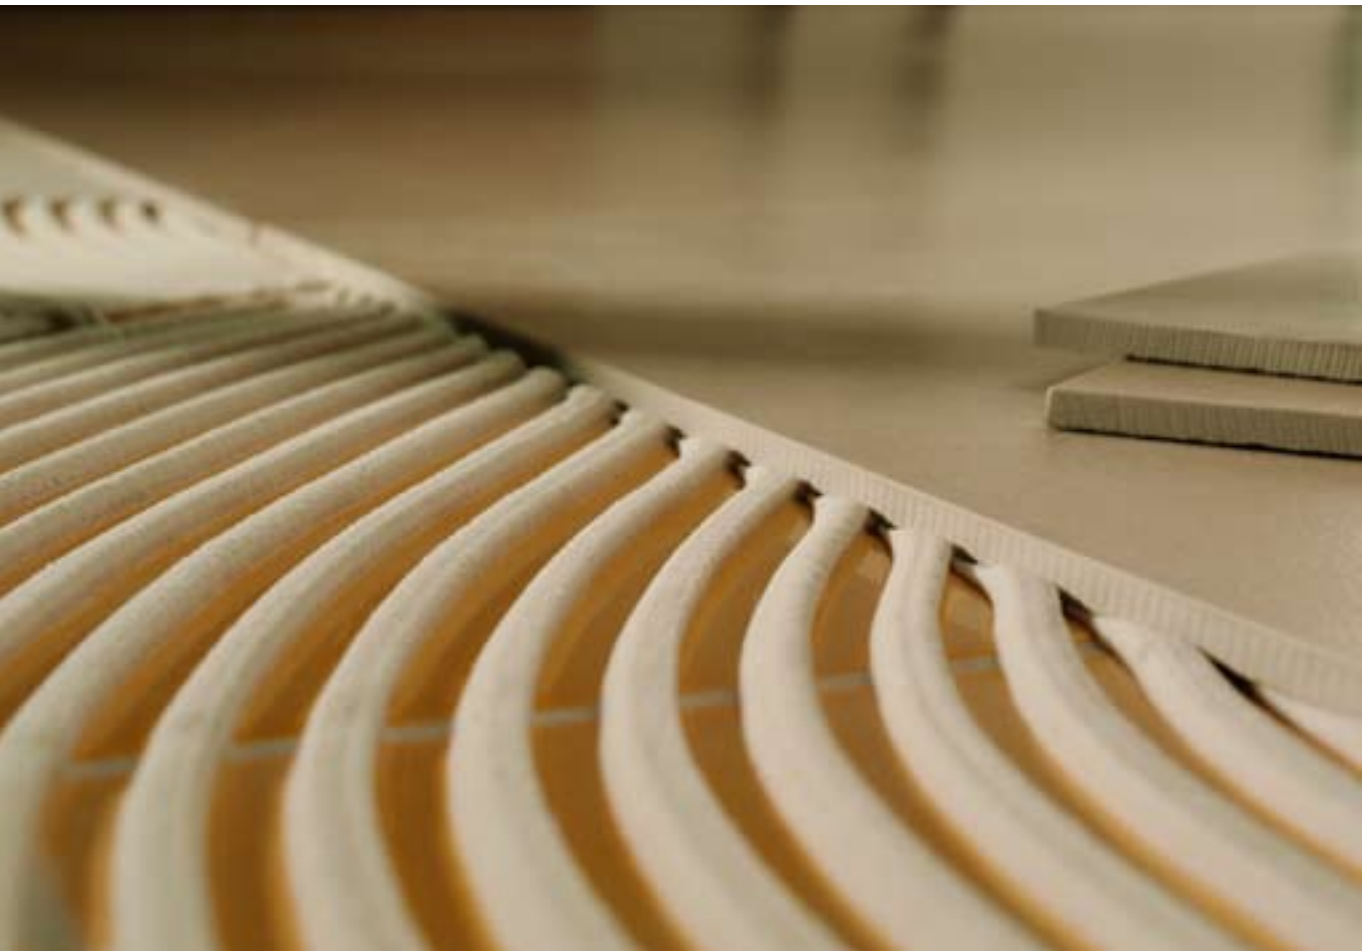

4,8[↑]MM

skin
SKIN

REFIN[®]
CERAMICHE

Skin è il nuovo grès porcellanato Refin a spessore 4,8mm. Lo spessore sottile, abbinato alle caratteristiche di resistenza e durata del gres porcellanato, fanno di Skin il prodotto ideale per essere posato come una seconda pelle su pavimenti e rivestimenti preesistenti, rendendolo particolarmente adatto nell'ambito delle ristrutturazioni. Leggero, pratico e maneggevole, Skin è disponibile in medi e grandi formati da pavimento, e in formati da rivestimento inediti nel gres porcellanato sottile.

Skin is the new 4.8 mm thick porcelain stoneware by Refin. The slim thickness, combined with the resistance and durability of porcelain stoneware make Skin the perfect product to use as a second skin on pre-existing floors and walls, making it particularly useful during renovation projects. Light and easy to handle, Skin is available in medium and large sizes, for floors as well as in functional and original sizes for walls.

skin
SKIN

a NEW skin for YOUR SURFACES

REFIN[®]
CERAMICHE

Con soli 4,8mm di spessore, Skin può essere agevolmente posato senza rimuovere le piastrelle preesistenti, e consente quindi di rinnovare gli ambienti senza necessità di demolire. Sottile e leggero Skin facilita il trasporto e le fasi di posa e consente una maggior praticità ed efficienza nelle fasi di messa in opera di ristrutturazioni, con notevole abbattimento in termini sia di costi che di tempi.

As it is just 4.8 mm thick, Skin can be easily installed without removing pre-existing coverings, thus allowing for renovation without demolishing.

Slim and light, Skin tiles make installation and transportation easy and mean renovation projects can be carried out in a more functional way, also meaning considerable savings in time and costs.