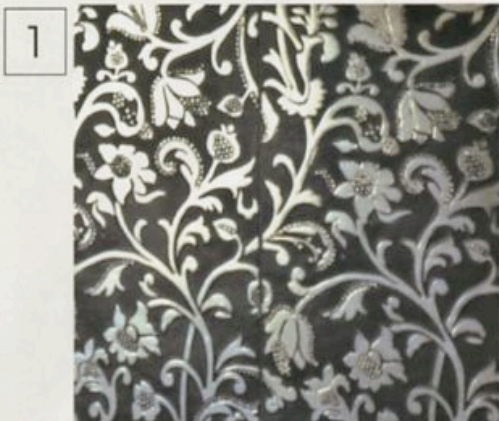

Le pareti si vestono di decori dal sapore antico che giocano con la contemporaneità delle nuances proposte per un effetto scenografico. L'azienda ferrarese **Ceramica Sant'Agostino**, fondata nel 1964, si schiera nuovamente a favore della protezione dell'ambiente e presenta la serie eco-oriented Super Natural ideata per vivere la forza e la purezza della natura. Decorata con un innovativo ed ecologico sistema digitale, la collezione Romantic è ideale per chi ama un touch soft, luminoso e raffinato. Protagonisti sono grafiche e motivi decorativi puri ed essenziali che ricordano trame di tessuti, soggetti floreali, tappezzerie classiche di abitazioni storiche. Anche **Ceramiche Keope** rinnova il suo impegno nei confronti della natura con il lancio commerciale della sua nuova serie Wave contrassegnata dal logo GreenThinking. Realizzata in 100% grès porcellanato, la materica e tattile collezione dallo spirito metropolitano si propone come un mix di alta qualità progettuale e di innovazione tecnologica in grado di offrirvi inesplorate percezioni tattili e visive. Nata sotto il segno dell'eleganza e della raffinatezza la linea Voile di Ceramiche Supergres, che si distingue per le sue composizioni floreali, i suoi decori a righe, decori tono su tono e mosaici perlati, è stata pensata specialmente per il mondo femminile. Le pareti si tingono di colori pastelli e si impreziosiscono di armonie cromatiche e riflessi dorati. Il concept chiave che ha ispirato la designer Claudia Raimondo è quello di un combining mix innovativo per scomporre e ricomporre lo spazio. In risposta alla crescente domanda di materie pregiate da parte del mercato, **Gardenia Orchidea** presenta l'elegante ed esclusiva linea Onice, un invito a riscoprire l'essenza del lusso. I suoi romantici decori Queen of flowers trasformano la zona bagno in un boudoir ottocentesco dove ci si abbandona con piacere al relax. Le finiture sono preziose: ogni piastrella contiene fino a 10.800

1 - TAGINA

Linea Fleur Déco in grès porcellanato smaltato rettificato e bicottura in pasta bianca

2 - GARDENIA ORCHIDEA

Finiture preziose di cristalli oloedrici originali Swarovski per Queen of Flowers

3 - CERAMICA SANT'AGOSTINO

La collezione Romantic è decorata con un innovativo ed ecologico sistema digitale

4 - GOBBETTO

Con Dega Art il rivestimento si avvicina sempre più all'arte

5 - REFIN

R+evolution è la collezione di lastre ceramiche per pavimenti e per rivestimenti firmata dal noto designer Karim Rashid