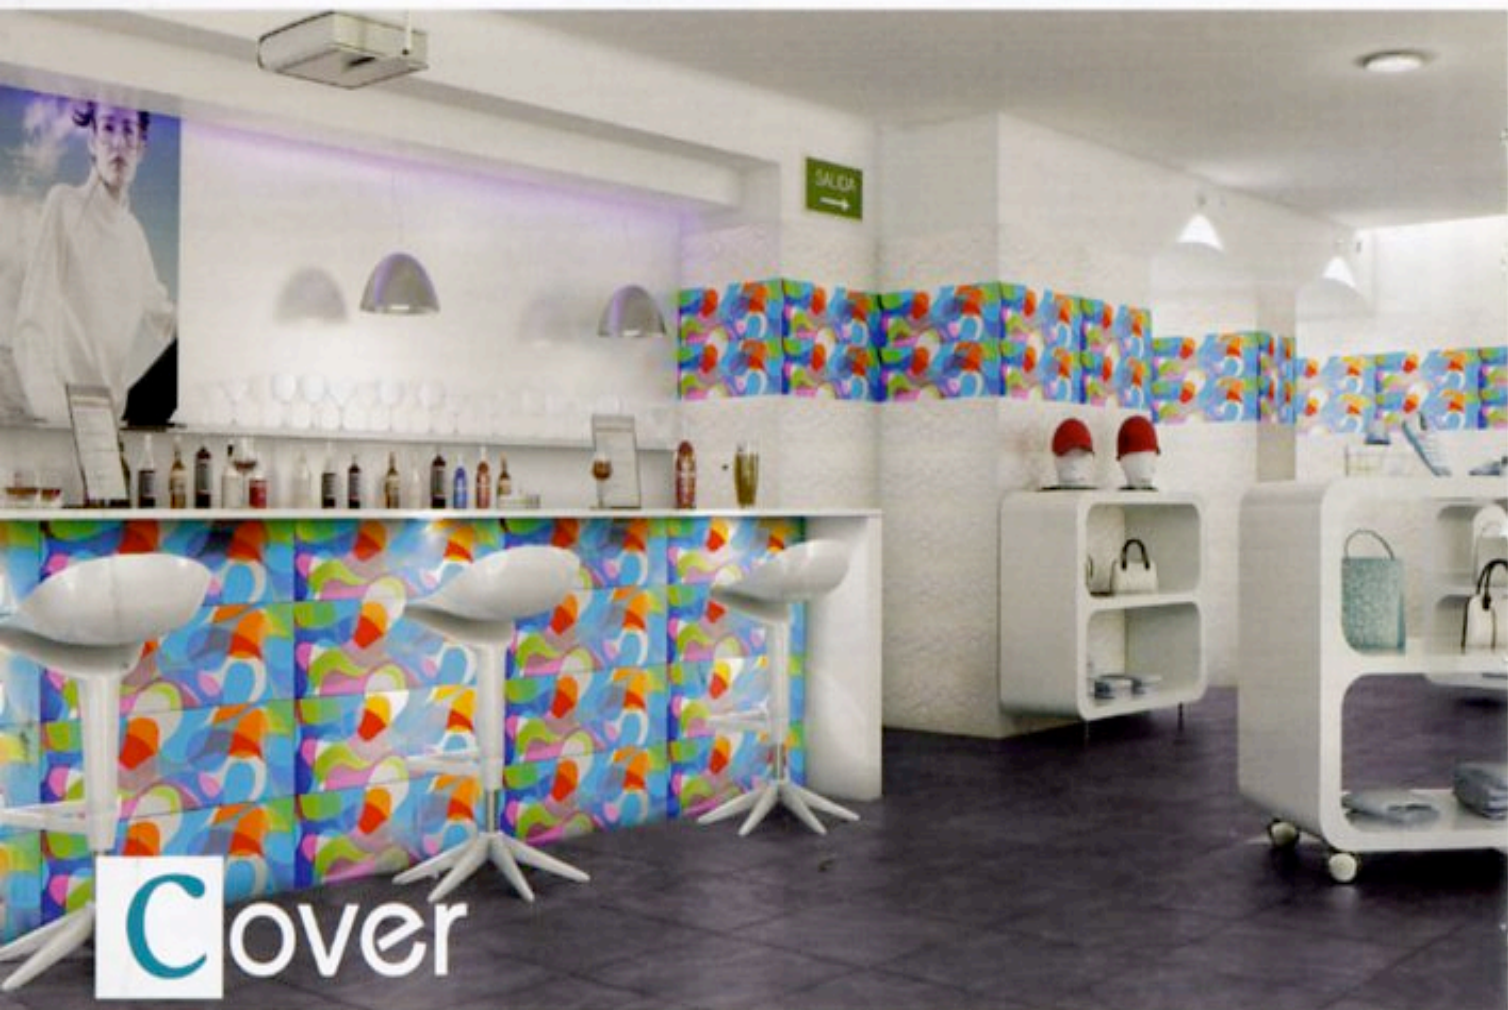

Cover

R+EVOLUTION BY KARIM RASHID

Originell und außergewöhnlich ist das Muster der neuen Linie Keramikfliesen zu Verkleidungs- und Dekorationszwecken R+evolution, die aus einer Zusammenarbeit von Refin Keramik, dem kreativem Lab DTS (DesignTaleStudio) von Refin und dem Designer Karim Rashid hervorgeht, der auf internationalem Niveau als eine der ersten Adressen für eklektisches Design gehandelt wird. Die neue Kollektion zeigt neue Formate und originelle Farbgestaltungen in unzähligen Kombinationen, die sich für viele Einrichtungszwecke eignen.